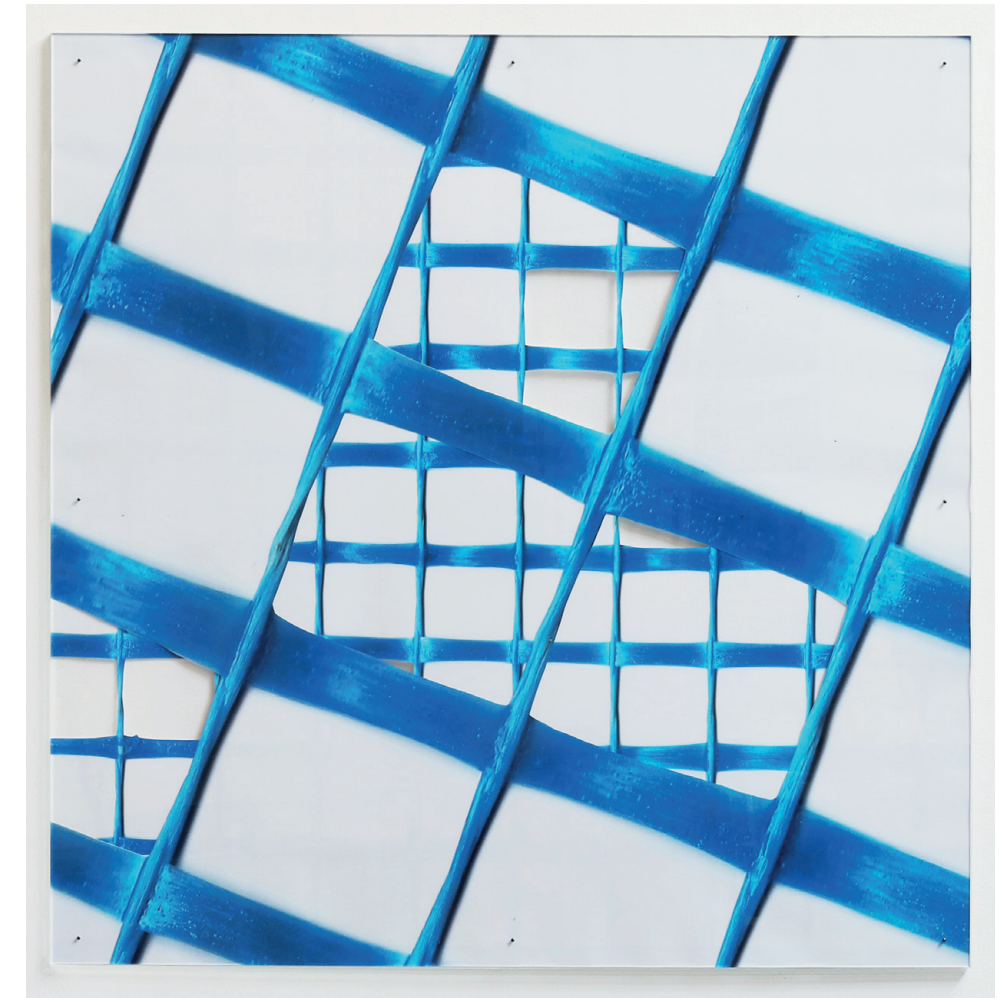

GALERIE
REINHOLD
MAAS

Galerie Reinhold Maas Gartenstraße 49 72764 Reutlingen 07121/367506
mobil 0179/5413501 galerie@email.de www.galeriereinholdmaas.de