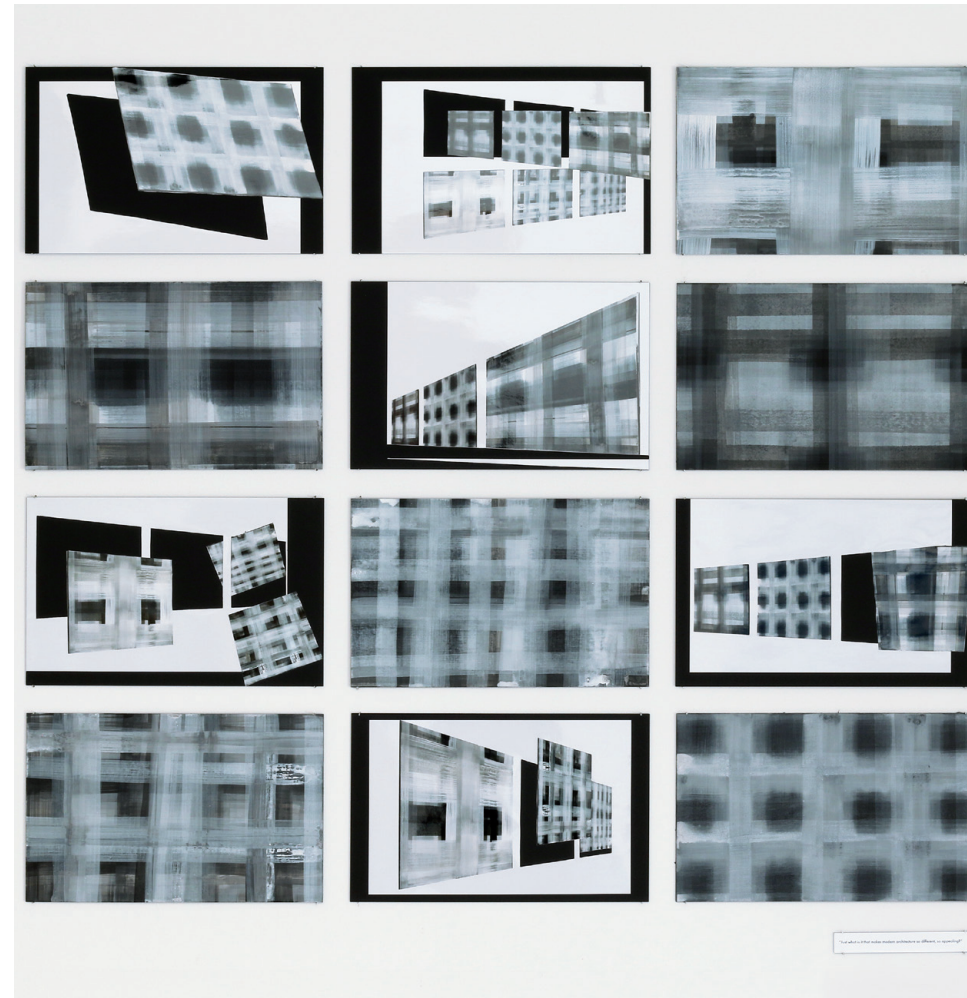

GALERIE
REINHOLD
MAAS

Galerie Reinhold Maas Gartenstraße 49 72764 Reutlingen 07121/367506
mobil 0179/5413501 galerie@email.de www.galeriereinholdmaas.de

"Just what is it that makes modern architecture so different, so appealing?", 2017
Tusche und Fotoabzüge auf schwarzem Archivkarton, 97 x 111 cm

Abbildung auf der Vorderseite: o.T. (großes Blau I), 2017
Fotoabzüge (Cutouts) zwischen Acrylglas, 100 x 100 x 1 cm

Stef Stigel

Out of Scale