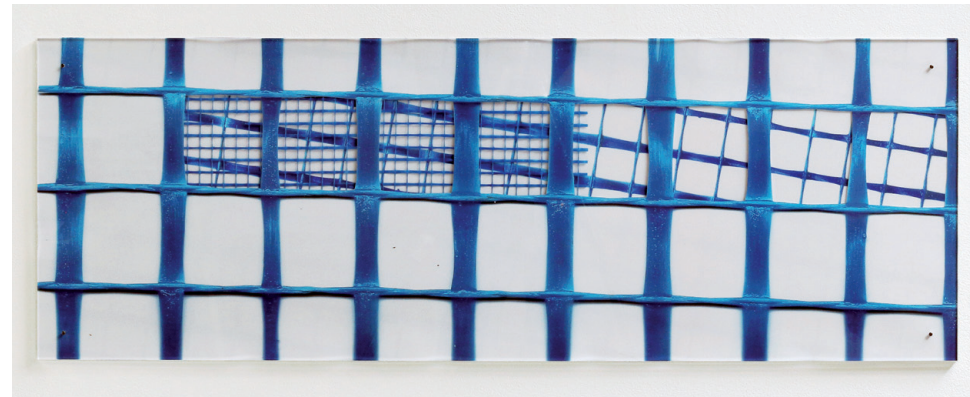

Abbildung auf der Vorderseite: o.T. (großes Blau I), 2017
Fotoabzüge (Cutouts) zwischen Acrylglas, 100 x 100 x 1 cm

Stef Stigel

Out of Scale

GALERIE
REINHOLD
MAAS

Galerie Reinhold Maas Gartenstraße 49 72764 Reutlingen 07121/367506
mobil 0179/5413501 galerie@email.de www.galeriereinholdmaas.de

o.T. (großes Blau II), 2017
Fotoabzüge (Cutouts) zwischen Acrylglas, 100 x 100 x 1 cm

o.T. (Blau I), 2017
Fotoabzüge (Cutouts) zwischen Acrylglas, 35 x 100 x 1 cm

o.T. (Blau II), 2017
Fotoabzüge (Cutouts) zwischen Acrylglas, 35 x 100 x 1 cm

Round and round it goes, 2017
Fotoabzug hinter Acrylglas auf Aludibond, Durchmesser 60 cm (Ausschnitt)