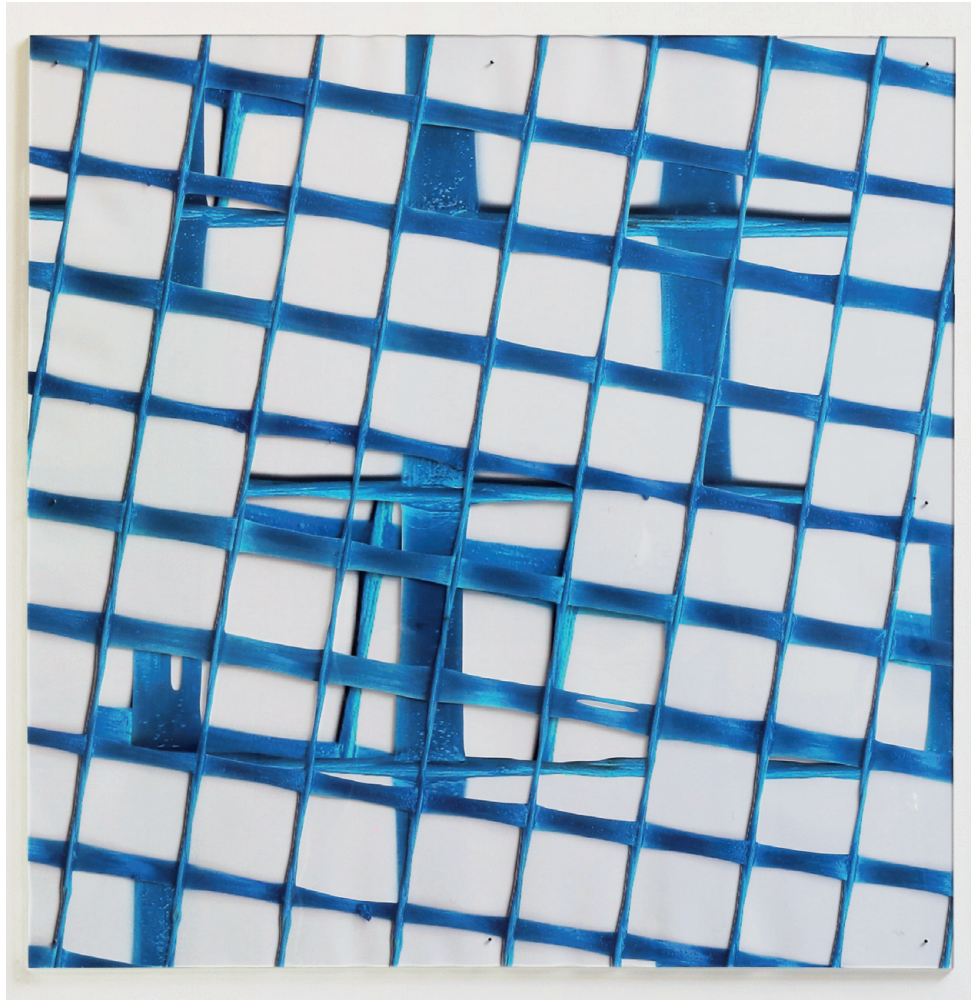

Abbildung auf der Vorderseite: o.T. (großes Blau I), 2017
Fotoabzüge (Cutouts) zwischen Acrylglas, 100 x 100 x 1 cm

Stef Stigel

Out of Scale

GALERIE
REINHOLD
MAAS

Galerie Reinhold Maas Gartenstraße 49 72764 Reutlingen 07121/367506
mobil 0179/5413501 galerie@email.de www.galeriereinholdmaas.de

o.T. (großes Blau II), 2017
Fotoabzüge (Cutouts) zwischen Acrylglas, 100 x 100 x 1 cm

o.T. (Blau I), 2017
Fotoabzüge (Cutouts) zwischen Acrylglas, 35 x 100 x 1 cm

o.T. (Blau II), 2017
Fotoabzüge (Cutouts) zwischen Acrylglas, 35 x 100 x 1 cm

Round and round it goes, 2017
Fotoabzug hinter Acrylglas auf Aludibond, Durchmesser 60 cm (Ausschnitt)